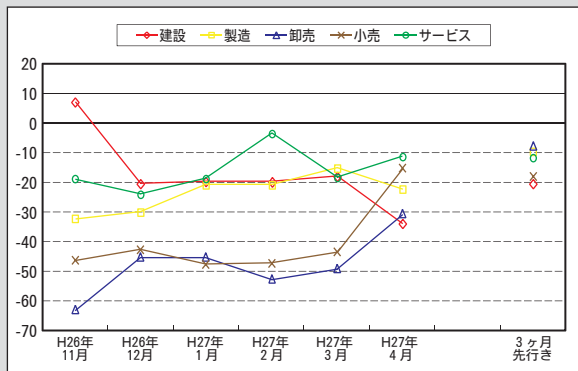

優勝は杉本講平氏。

おめでとうございます。

CCI-LOBO (商工会議所早期景気観測システム) 北陸地区産業別業況DI

H27年4月

- ◆全産業の業況DIは、前月と比べ改善。産業別にみると、建設業、製造業で悪化、その他の3業種で改善した。
- ◆一般工事業からは、「足元の受注は、公共工事の前倒し執行があった前年同月に比べると低調。自治体などからの発注が増え始める6月以降に期待したい」とのコメント。ねん糸製造業からは、「海外向けの受注が下支えしているが、国内向けが伸び悩むほか、受注単価も低く、業績改善には至っていない」とのコメント。百貨店からは、「北陸新幹線の開業に加え、善光寺の御開帳もあり、観光客が増加。自社の売上も伸びている」とのコメント。運送業からは、「受注の増加に伴い、ドライバーが不足。中途採用の募集をしているが、応募がない状況が続いている」とのコメントが寄せられた。
- ◆業況の先行き見通しDIは、全産業では今月と比べ改善する見込み。産業別にみると、小売業で悪化、サービス業でほぼ横ばい、その他の3業種で改善する見込み。