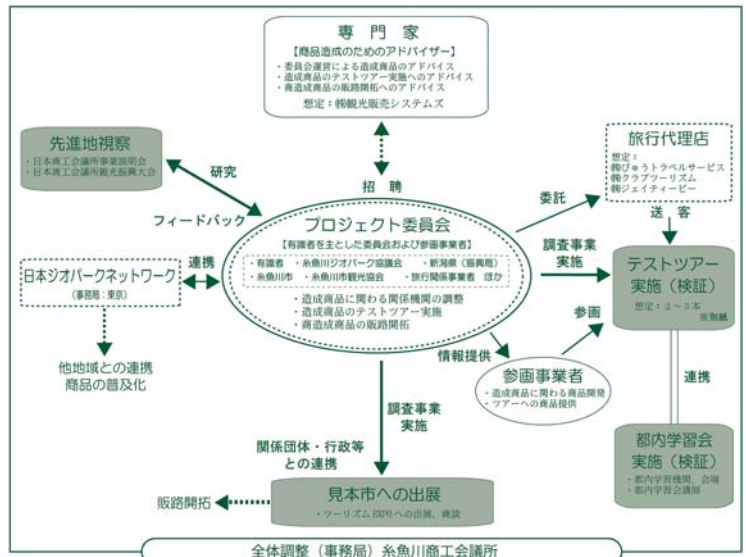

富山県から新潟県の沖には糸魚川静岡構造線やフォッサマグナの延長線とされる「富山トラフ」という約2,500～3,000mの深さがあり、また糸魚川は海底火山が多く、噴火した溶岩がそのまま魚の集まる岩場(漁礁)となっており、新鮮な魚介

6月11日 関係者モニタリングの様子

類が毎日水揚げされています。午後3時から市内漁港で行われている競りや水揚げ風景などを見学し、「漁港での学び」(糸魚川ジオパークと鮮魚との関係を学ぶ)と競りに上がった新鮮な鮮魚を、その日に宿で食する「食の楽しみ」をプラン化します。

旅行商品と学び(講座)が連携した新しい旅のスタイルを確立

JR東日本 びゅうトラベルサービスでは大人の休日倶楽部会員を対象とした「大人の休日倶楽部趣味の会」(趣味の講座)を東京・上野および神田で開講しています。この趣味の会において、ツアー参加者を対象とした糸魚川ジオパークの楽しみをテーマとした講座を開講し、ツアーと一連の旅行商品として組み合わせモニタリングします。

【事業の推進体制】(イメージ)

【事業の推進フロー】